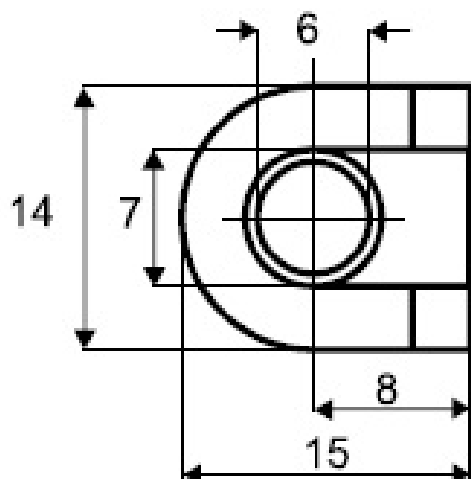

## PRODUCT SHEET

**Description:**

Knock In Pivot/Stop For Lock 910, Black Plastic

**Item number:**

14.09.118-0

Units	Box	Carton	HS Code	Barcode
Pcs.	1	1250	3926300090	
				5704866046077

**SISO A/S**

Mileparken 11  
DK-2740 Skovlunde  
Denmark  
VAT: DK 24786013