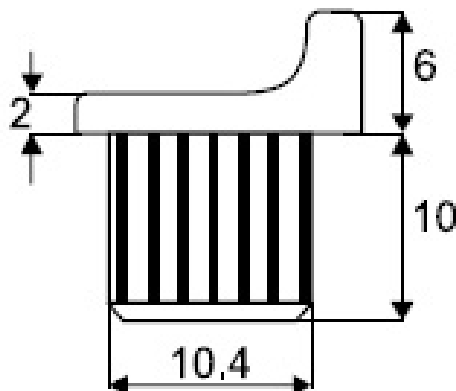

## PRODUCT SHEET

**Description:**

Knock In Pivot/Stop For Lock 910, Black Plastic

**Item number:**

14.09.118-0

Units	Box	Carton	HS Code	Barcode
Pcs.	1	1250	3926300090	
				5704866046077

**SISO A/S**

Mileparken 11  
DK-2740 Skovlunde  
Denmark  
VAT: DK 24786013